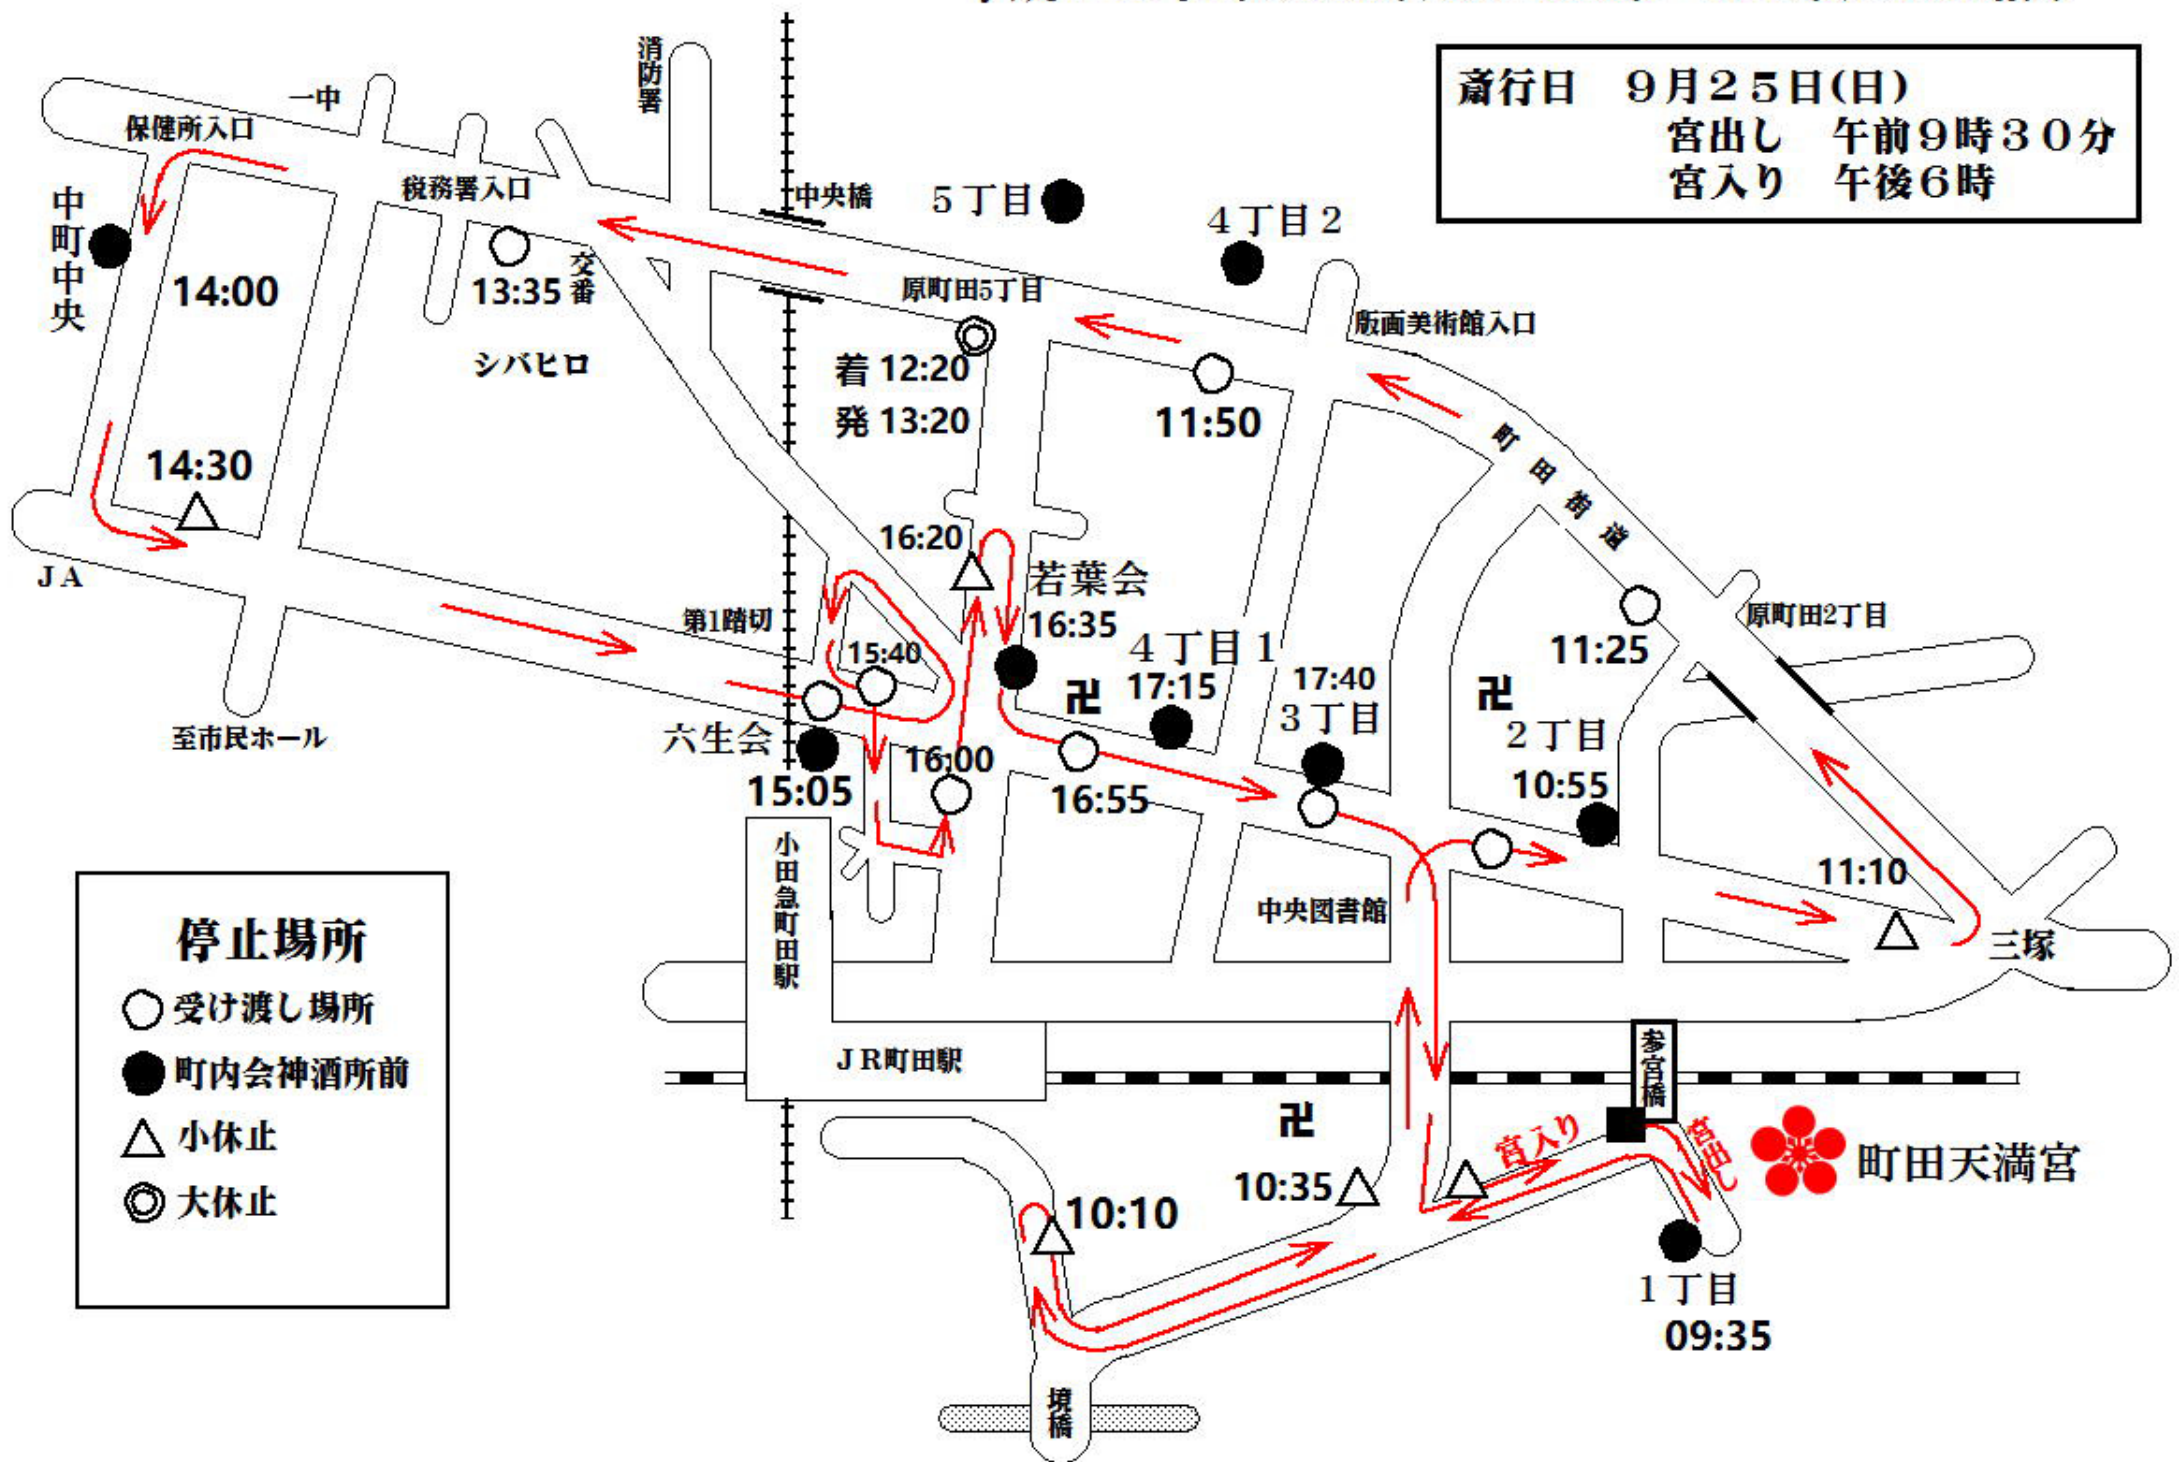

平成28年町田天満宮秋季例大祭 神幸祭巡幸路略図

斎行日 9月25日(日)
 宮出し 午前9時30分
 宮入り 午後6時

- 停止場所**
- 受け渡し場所
 - 町内会神酒所前
 - △ 小休止
 - ◎ 大休止